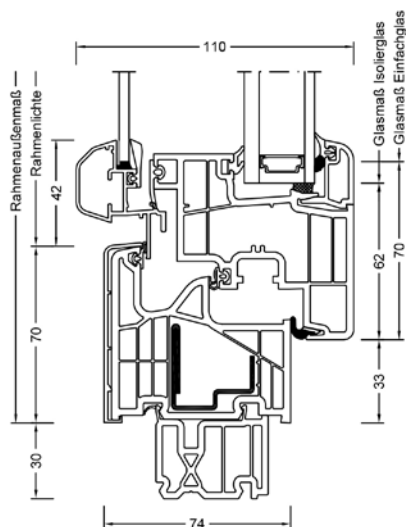

Schnitte

Senkrecht

Waagrecht

Stulp

Werte

Glasaufbau	GC	AH	Beschichtung	Ug Isolierglas	g	Uf	Psi	Uw	Zeugnis Wärme	Rw	C	Ctr	Zeugnis Schall
4 // 6/18Ar/b4	2KU	Iso	ECLAZ	1,1		1,1	0,028	1,0	JA	40	-2	-9	JA
		Alu	ECLAZ	1,1		1,1	0,047	1,1	JA	40	-2	-9	JA
6 // 6/18Ar/b4	2KU	Iso	ECLAZ	1,1		1,1	0,028	1,0	JA	42	-3	-9	JA
		Alu	ECLAZ	1,1		1,1	0,047	1,1	JA	42	-3	-9	JA
4 // 3bESG/10Kr/ 2TVG/10Kr/ b3ESG	37F	Iso	ECLAZ	0,6		1,1	0,033	0,79	JA	38*			nein
6 // 3bESG/10Kr/ 2TVG/10Kr/ b3ESG	37F	Iso	ECLAZ	0,6		1,1	0,033	0,79	JA	40*			nein