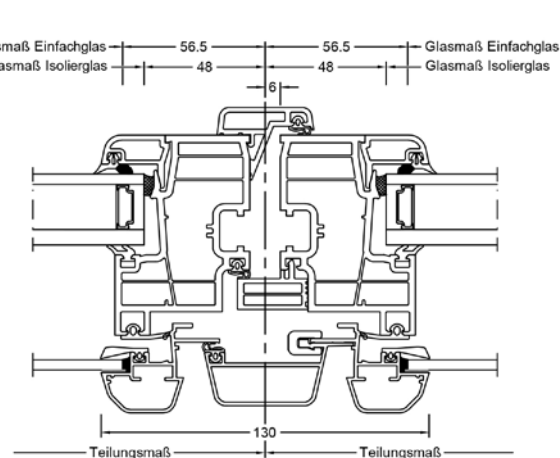

Schnitte

Senkrecht

Waagrecht

Stulp

Werte

Glasaufbau	GC	AH	Beschichtung	Ug Isolierglas	g	Uf	Psi	Uw	Zeugnis Wärme	Rw	C	Ctr	Zeugnis Schall
4 // 6/18Ar/b4	2KU	Iso	ECLAZ	1,1		1,1	0,028	1,0	JA	40	-2	-9	JA
		Alu	ECLAZ	1,1		1,1	0,047	1,1	JA	40	-2	-9	JA
6 // 6/18Ar/b4	2KU	Iso	ECLAZ	1,1		1,1	0,028	1,0	JA	42	-3	-9	JA
		Alu	ECLAZ	1,1		1,1	0,047	1,1	JA	42	-3	-9	JA
4 // 3bESG/10Kr/ 2TVG/10Kr/ b3ESG	37F	Iso	ECLAZ	0,6		1,1	0,033	0,79	JA	38*			nein
6 // 3bESG/10Kr/ 2TVG/10Kr/ b3ESG	37F	Iso	ECLAZ	0,6		1,1	0,033	0,79	JA	40*			nein