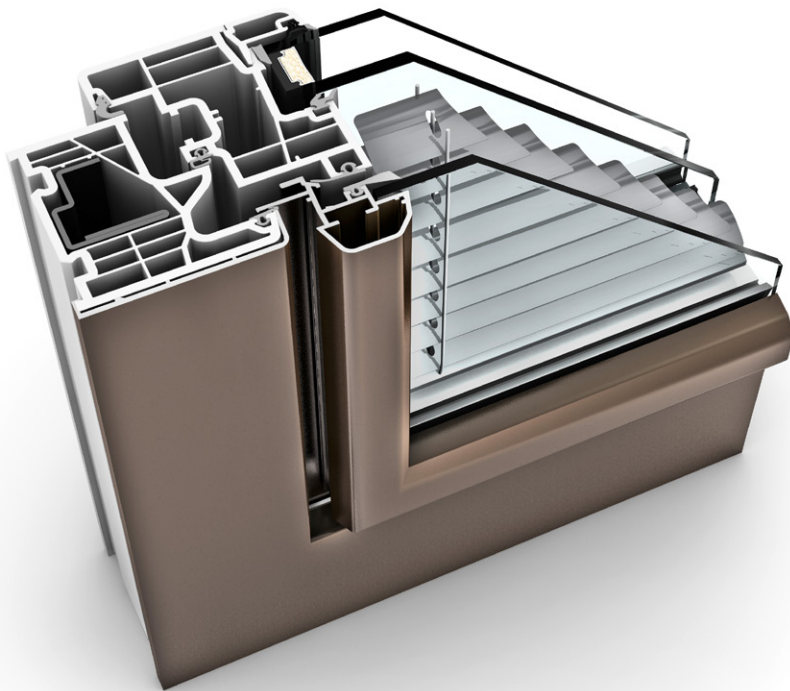

ambiente

Internorm®

KV 350 KUNSTSTOFF-ALUMINIUM-VERBUNDFENSTER

EIGENSCHAFTEN

	Wärmedämmung	bis $U_w = 0,79 \text{ W/(m}^2\text{K)}$
	Schallschutz	bis 44 dB
	Sicherheit	RC1N, RC2
	Verriegelung	verdeckt liegend
	Bautiefe	74 mm

I-tec Verglasung

I-tec Beschattung

I-tec Connect

KV 350

Trotz der profilierten Kanten von Fensterflügel und -rahmen ist das Verbundfenster KV 350 sehr schmal gebaut. Hier verstecken sich zusätzlich noch vier Vorteile: Neben optimalem Schall- und Wärmeschutz ist auch der Sonnen- und Sichtschutz direkt im Fenster integriert. Das hat nicht nur Vorteile beim Putzen, denn durch die Glasscheiben ist die Jalousie vor Wind, Wetter und Verschmutzung geschützt. Auch bei Sanierungen oder Fassaden, an denen keine Rollläden angebracht werden dürfen, müssen Sie nun nicht mehr auf einen Sonnenschutz verzichten. Die I-tec Beschattung funktioniert völlig energieautark und bietet dazu noch viele nützliche Funktionen.

ECLAZ® – Genießen Sie die Internorm ECLAZ® Premium-Glasbeschichtung mit ihrer Fülle an Vorteilen

Mehr Licht & Transparenz

- Die Spezialbeschichtung lässt mehr Tageslicht in Innenräume und macht diese heller und freundlicher.
- Sie erhalten eine brillante Sicht nach draußen, der Spiegeleffekt ist niedrig und das Glas von außen farbneutral.