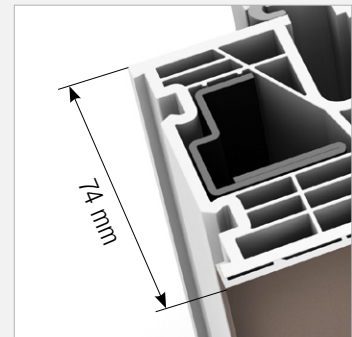

KV 350

Trotz der profilierten Kanten von Fensterflügel und -rahmen ist das Verbundfenster KV 350 sehr schmal gebaut. Hier verstecken sich zusätzlich noch vier Vorteile: Neben optimalem Schall- und Wärmeschutz ist auch der Sonnen- und Sichtschutz direkt im Fenster integriert. Das hat nicht nur Vorteile beim Putzen, denn durch die Glasscheiben ist die Jalousie vor Wind, Wetter und Verschmutzung geschützt. Auch bei Sanierungen oder Fassaden, an denen keine Rollläden angebracht werden dürfen, müssen Sie nun nicht mehr auf einen Sonnenschutz verzichten. Die I-tec Beschattung funktioniert völlig energieautark und bietet dazu noch viele nützliche Funktionen.