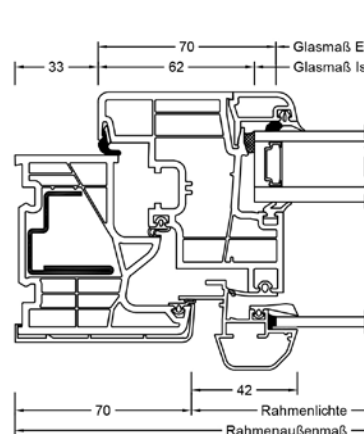

Schnitte

Senkrecht

Waagrecht

Stulp

Werte

Glasaufbau	GC	AH	Beschichtung	Ug Isolierglas	g	Uf	Psi	Uw	Zeugnis Wärme	Rw	C	Ctr	Zeugnis Schall
4 // 6/18Ar/b4	2KU	Iso	ECLAZ	1,1		1,1	0,028	1,0	JA	40	-2	-9	JA
		Alu	ECLAZ	1,1		1,1	0,047	1,1	JA	40	-2	-9	JA
6 // 6/18Ar/b4	2KU	Iso	ECLAZ	1,1		1,1	0,028	1,0	JA	42	-3	-9	JA
		Alu	ECLAZ	1,1		1,1	0,047	1,1	JA	42	-3	-9	JA
4 // 3bESG/10Kr/ 2TVG/10Kr/ b3ESG	37F	Iso	ECLAZ	0,6		1,1	0,033	0,79	JA	38*			nein
6 // 3bESG/10Kr/ 2TVG/10Kr/ b3ESG	37F	Iso	ECLAZ	0,6		1,1	0,033	0,79	JA	40*			nein