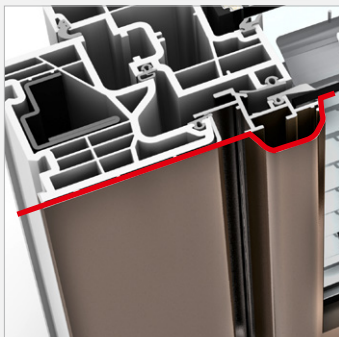

KV 350

Trotz der profilierten Kanten von Fensterflügel und -rahmen ist das Verbundfenster KV 350 sehr schmal gebaut. Hier verstecken sich zusätzlich noch vier Vorteile: Neben optimalem Schall- und Wärmeschutz ist auch der Sonnen- und Sichtschutz direkt im Fenster integriert. Das hat nicht nur Vorteile beim Putzen, denn durch die Glasscheiben ist die Jalousie vor Wind, Wetter und Verschmutzung geschützt. Auch bei Sanierungen oder Fassaden, an denen keine Rollläden angebracht werden dürfen, müssen Sie nun nicht mehr auf einen Sonnenschutz verzichten. Die I-tec Beschattung funktioniert völlig energieautark und bietet dazu noch viele nützliche Funktionen.