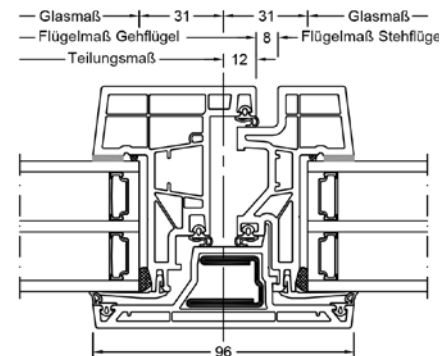

Schnitte

Senkrecht

Waagrecht

Stulp

Werte

Glasaufbau	GC	AH	Beschichtung	Ug	g	Uf	Psi	Uw	Zeugnis Wärme	Rw	C	Ctr	Zeugnis Schall
4b/18Ar/4/18Ar/b4	3N2	Iso	ECLAZ	0,5	60%	0,99	0,033	0,70	JA	33	-1	-6	JA
		Alu	ECLAZ	0,5	60%	0,99	0,075	0,81	JA	33	-1	-6	JA
6b/18Ar/4/16Ar/b4	33U	Iso	ECLAZ	0,5	59%	0,99	0,033	0,70	JA	38	-2	-6	JA
		Alu	ECLAZ	0,5	59%	0,99	0,075	0,81	JA	38	-2	-6	JA
4b/16Ar/4/15Ar/ b44.2(VSG-S)	34N	Iso	ECLAZ	0,6	60%	0,99	0,033	0,78	JA	41	-2	-7	JA
		Alu	ECLAZ	0,6	60%	0,99	0,075	0,89	JA	41	-2	-7	JA
44b.2(VSG-S)/15Ar/ 4/12Ar/ b44.2(VSG-S)	3FH	Iso	ECLAZ	0,6	55%	0,99	0,033	0,78	JA	46	-2	-7	JA
		Alu	ECLAZ	0,6	55%	0,99	0,075	0,89	JA	46	-2	-7	JA