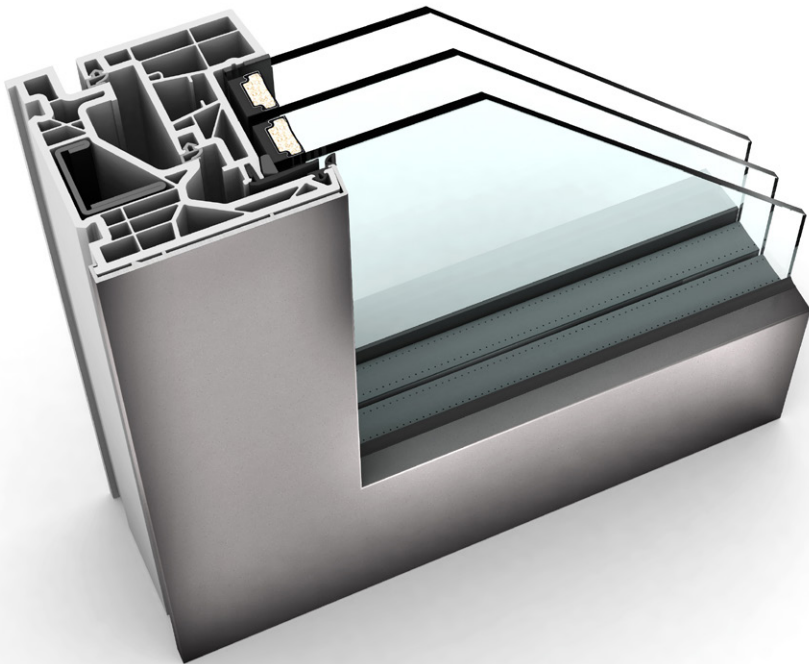

# KF 520 KUNSTSTOFF- UND KUNSTSTOFF-ALUMINIUM-FENSTER

## EIGENSCHAFTEN

	<b>Wärmedämmung</b>	bis $U_w = 0,63 \text{ W/(m}^2\text{K)}$
	<b>Schallschutz</b>	bis 46 dB
	<b>Sicherheit</b>	RC2, RC3
	<b>Verriegelung</b>	voll integriert
	<b>Bautiefe</b>	90/93 mm

**I-tec Secure**

**I-tec Verglasung**

**KF 520**  
 Viel Glas, viel Licht, viel Sicherheit: KF 520 verbindet innovatives Design mit technischem Know-how. Der Fensterflügel ist durch seine Glasoptik von außen nicht sichtbar und optisch von einer Fixverglasung nicht zu unterscheiden. In diesem Flügel verbirgt sich auch die revolutionäre Verriegelung I-tec Secure, die ein Aushebeln des Fensters nahezu unmöglich macht – konkurrenzlos in der Branche. Integrierte Klappen drücken beim Verriegeln an allen Seiten in das Rahmenprofil und bieten so maximalen Einbruchschutz.