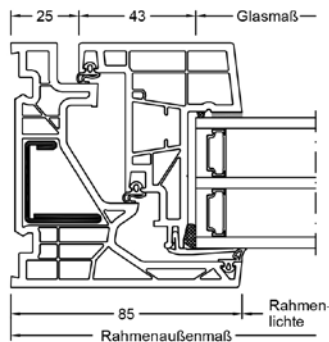

Schnitte

Senkrecht

Waagrecht

Stulp

Werte

Glasaufbau	GC	AH	Beschichtung	Ug	g	Uf	Psi	Uw	Zeugnis Wärme	Rw	C	Ctr	Zeugnis Schall
4b/18Ar/4/18Ar/b4	3N2	Iso	ECLAZ	0,5	60%	0,99	0,033	0,70	JA	33	-1	-6	JA
		Alu	ECLAZ	0,5	60%	0,99	0,075	0,81	JA	33	-1	-6	JA
6b/18Ar/4/16Ar/b4	33U	Iso	ECLAZ	0,5	59%	0,99	0,033	0,70	JA	38	-2	-6	JA
		Alu	ECLAZ	0,5	59%	0,99	0,075	0,81	JA	38	-2	-6	JA
4b/16Ar/4/15Ar/ b44.2(VSG-S)	34N	Iso	ECLAZ	0,6	60%	0,99	0,033	0,78	JA	41	-2	-7	JA
		Alu	ECLAZ	0,6	60%	0,99	0,075	0,89	JA	41	-2	-7	JA
44b.2(VSG-S)/15Ar/ 4/12Ar/ b44.2(VSG-S)	3FH	Iso	ECLAZ	0,6	55%	0,99	0,033	0,78	JA	46	-2	-7	JA
		Alu	ECLAZ	0,6	55%	0,99	0,075	0,89	JA	46	-2	-7	JA