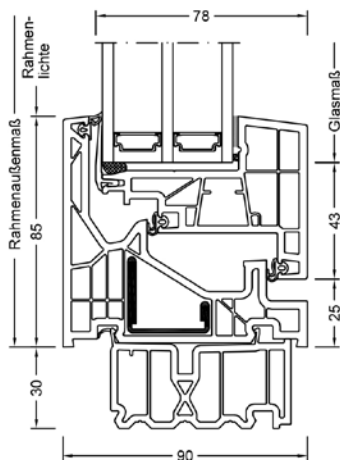

## EIGENSCHAFTEN

	<b>Wärmedämmung</b>	bis $U_w = 0,63 \text{ W/(m}^2\text{K)}$
	<b>Schallschutz</b>	bis 46 dB
	<b>Sicherheit</b>	RC2, RC3
	<b>Verriegelung</b>	voll integriert
	<b>Bautiefe</b>	90/93 mm

**I-tec Secure**

Schnitte

Senkrecht

Waagrecht

Stulp

Werte

Glasaufbau	GC	AH	Beschichtung	Ug	g	Uf	Psi	Uw	Zeugnis Wärme	Rw	C	Ctr	Zeugnis Schall
4b/18Ar/4/18Ar/b4	3N2	Iso	ECLAZ	0,5	60%	0,99	0,033	0,70	JA	33	-1	-6	JA
		Alu	ECLAZ	0,5	60%	0,99	0,075	0,81	JA	33	-1	-6	JA
6b/18Ar/4/16Ar/b4	33U	Iso	ECLAZ	0,5	59%	0,99	0,033	0,70	JA	38	-2	-6	JA
		Alu	ECLAZ	0,5	59%	0,99	0,075	0,81	JA	38	-2	-6	JA
4b/16Ar/4/15Ar/ b44.2(VSG-S)	34N	Iso	ECLAZ	0,6	60%	0,99	0,033	0,78	JA	41	-2	-7	JA
		Alu	ECLAZ	0,6	60%	0,99	0,075	0,89	JA	41	-2	-7	JA
44b.2(VSG-S)/15Ar/ 4/12Ar/ b44.2(VSG-S)	3FH	Iso	ECLAZ	0,6	55%	0,99	0,033	0,78	JA	46	-2	-7	JA
		Alu	ECLAZ	0,6	55%	0,99	0,075	0,89	JA	46	-2	-7	JA