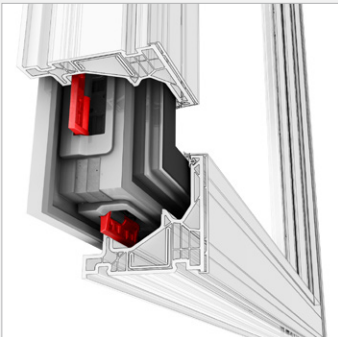

## EIGENSCHAFTEN

	<b>Wärmedämmung</b>	bis $U_w = 0,63 \text{ W/(m}^2\text{K)}$
	<b>Schallschutz</b>	bis 46 dB
	<b>Sicherheit</b>	RC2, RC3
	<b>Verriegelung</b>	voll integriert
	<b>Bautiefe</b>	90/93 mm

**I-tec Secure**

**I-tec Verglasung**

**KF 520**  
 Viel Glas, viel Licht, viel Sicherheit: KF 520 verbindet innovatives Design mit technischem Know-how. Der Fensterflügel ist durch seine Glasoptik von außen nicht sichtbar und optisch von einer Fixverglasung nicht zu unterscheiden. In diesem Flügel verbirgt sich auch die revolutionäre Verriegelung I-tec Secure, die ein Aushebeln des Fensters nahezu unmöglich macht – konkurrenzlos in der Branche. Integrierte Klappen drücken beim Verriegeln an allen Seiten in das Rahmenprofil und bieten so maximalen Einbruchschutz.