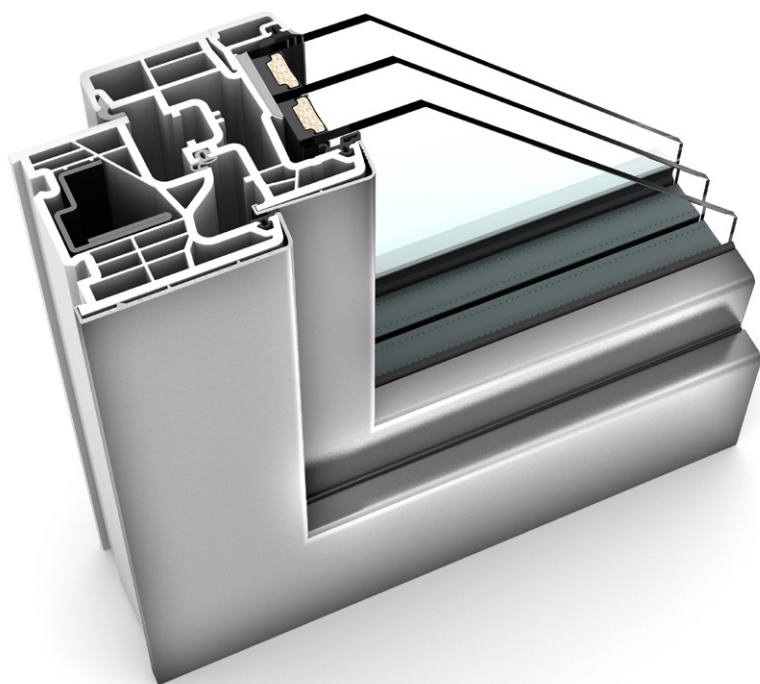

KF 310 KUNSTSTOFF & KUNSTSTOFF-ALUMINIUM-FENSTER

EIGENSCHAFTEN

	Wärmedämmung	bis $U_w = 0,69 \text{ W/(m}^2\text{K)}$
	Schallschutz	bis 45 dB
	Sicherheit	RC1N, RC2
	Verriegelung	verdeckt liegend
	Bautiefe	71/74 mm

I-tec Verglasung

KF 310

Mit einer Bautiefe von 71 mm ist dieses Fenster absolut schlank gebaut. Die abgerundeten Kanten von Flügel und Rahmen passen perfekt zum Designstil home soft. Neben der klassischen Kunststoff-Ausführung ist KF 310 auch als Kunststoff-Aluminium-Fenster erhältlich. Die Aluminium-Schale an der Außenseite lässt sich in vielen Farben gestalten. Das neue 6-Kammer-Rahmenprofil sorgt für eine noch bessere Wärmedämmung. Drei umlaufende Dichtungen schützen den Innenbereich vor Nässe und verbessern gleichzeitig Wärme- und Schallschutz.

Schnitte

Senkrecht

Waagrecht

Stulp

Werte

Glasaufbau	GC	AH	Beschichtung	Ug	g	Uf	Psi	Uw	Zeugnis Wärme	Rw	C	Ctr	Zeugnis Schall
4/16Ar/b4	20L	Iso	ECLAZ	1,1	71%	1,2	0,038	1,2	JA	33	-2	-6	JA
		Alu	ECLAZ	1,1	71%	1,2	0,065	1,3	JA	33	-2	-6	JA
8/12Kr/b4	2KA	Iso	ECLAZ	1,0	68%	1,2	0,038	1,1	JA	37			nein
		Alu	ECLAZ	1,0	68%	1,2	0,065	1,2	JA	37			nein
4b/18Ar/4/18Ar/b4	3N2	Iso	ECLAZ	0,5	60%	1,1	0,034	0,76	JA	34	-2	-6	JA
		Alu	ECLAZ	0,5	60%	1,1	0,075	0,86	JA	34	-2	-6	JA
6b/18Ar/4/16Ar/b4	33U	Iso	ECLAZ	0,5	59%	1,1	0,034	0,76	JA	39	-2	-6	JA
		Alu	ECLAZ	0,5	59%	1,1	0,075	0,86	JA	39	-2	-6	JA
44b.2(VSG-S)/15Ar/4/12Ar/b44.2(VSG-S)	3FH	Iso	ECLAZ	0,6	55%	1,1	0,034	0,83	JA	45	-2	-6	JA
		Alu	ECLAZ	0,6	55%	1,1	0,075	0,93	JA	45	-2	-6	JA