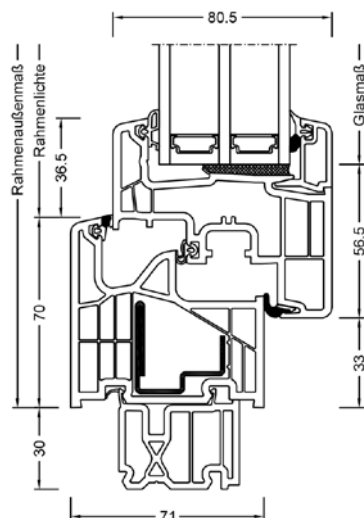

I-tec Verglasung

KF 310

Mit einer Bautiefe von 71 mm ist dieses Fenster absolut schlank gebaut. Die abgerundeten Kanten von Flügel und Rahmen passen perfekt zum Designstil home soft. Neben der klassischen Kunststoff-Ausführung ist KF 310 auch als Kunststoff-Aluminium-Fenster erhältlich. Die Aluminium-Schale an der Außenseite lässt sich in vielen Farben gestalten. Das neue 6-Kammer-Rahmenprofil sorgt für eine noch bessere Wärmedämmung. Drei umlaufende Dichtungen schützen den Innenbereich vor Nässe und verbessern gleichzeitig Wärme- und Schallschutz.

Schnitte

Senkrecht

Waagrecht

Stulp

Werte

Glasaufbau	GC	AH	Beschichtung	Ug	g	Uf	Psi	Uw	Zeugnis Wärme	Rw	C	Ctr	Zeugnis Schall
4/16Ar/b4	20L	Iso	ECLAZ	1,1	71%	1,2	0,038	1,2	JA	33	-2	-6	JA
		Alu	ECLAZ	1,1	71%	1,2	0,065	1,3	JA	33	-2	-6	JA
8/12Kr/b4	2KA	Iso	ECLAZ	1,0	68%	1,2	0,038	1,1	JA	37			nein
		Alu	ECLAZ	1,0	68%	1,2	0,065	1,2	JA	37			nein
4b/18Ar/4/18Ar/b4	3N2	Iso	ECLAZ	0,5	60%	1,1	0,034	0,76	JA	34	-2	-6	JA
		Alu	ECLAZ	0,5	60%	1,1	0,075	0,86	JA	34	-2	-6	JA
6b/18Ar/4/16Ar/b4	33U	Iso	ECLAZ	0,5	59%	1,1	0,034	0,76	JA	39	-2	-6	JA
		Alu	ECLAZ	0,5	59%	1,1	0,075	0,86	JA	39	-2	-6	JA
44b.2(VSG-S)/15Ar/4/12Ar/b44.2(VSG-S)	3FH	Iso	ECLAZ	0,6	55%	1,1	0,034	0,83	JA	45	-2	-6	JA
		Alu	ECLAZ	0,6	55%	1,1	0,075	0,93	JA	45	-2	-6	JA