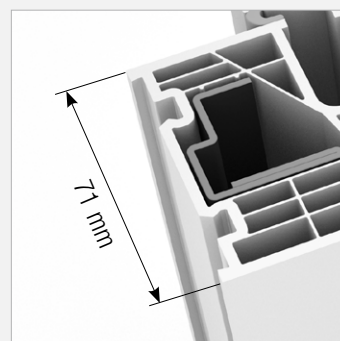

KF 310 KUNSTSTOFF & KUNSTSTOFF-ALUMINIUM-FENSTER

EIGENSCHAFTEN

	Wärmedämmung	bis $U_w = 0,69 \text{ W/(m}^2\text{K)}$
	Schallschutz	bis 45 dB
	Sicherheit	RC1N, RC2
	Verriegelung	verdeckt liegend
	Bautiefe	71/74 mm

I-tec Verglasung

KF 310

Mit einer Bautiefe von 71 mm ist dieses Fenster absolut schlank gebaut. Die abgerundeten Kanten von Flügel und Rahmen passen perfekt zum Designstil home soft. Neben der klassischen Kunststoff-Ausführung ist KF 310 auch als Kunststoff-Aluminium-Fenster erhältlich. Die Aluminium-Schale an der Außenseite lässt sich in vielen Farben gestalten. Das neue 6-Kammer-Rahmenprofil sorgt für eine noch bessere Wärmedämmung. Drei umlaufende Dichtungen schützen den Innenbereich vor Nässe und verbessern gleichzeitig Wärme- und Schallschutz.

Schnitte

Senkrecht

Waagrecht

Stulp

Werte

Glasaufbau	GC	AH	Beschichtung	Ug	g	Uf	Psi	Uw	Zeugnis Wärme	Rw	C	Ctr	Zeugnis Schall
4/16Ar/b4	20L	Iso	ECLAZ	1,1	71%	1,2	0,038	1,2	JA	33	-2	-6	JA
		Alu	ECLAZ	1,1	71%	1,2	0,065	1,3	JA	33	-2	-6	JA
8/12Kr/b4	2KA	Iso	ECLAZ	1,0	68%	1,2	0,038	1,1	JA	37			nein
		Alu	ECLAZ	1,0	68%	1,2	0,065	1,2	JA	37			nein
4b/18Ar/4/18Ar/b4	3N2	Iso	ECLAZ	0,5	60%	1,1	0,034	0,76	JA	34	-2	-6	JA
		Alu	ECLAZ	0,5	60%	1,1	0,075	0,86	JA	34	-2	-6	JA
6b/18Ar/4/16Ar/b4	33U	Iso	ECLAZ	0,5	59%	1,1	0,034	0,76	JA	39	-2	-6	JA
		Alu	ECLAZ	0,5	59%	1,1	0,075	0,86	JA	39	-2	-6	JA
44b.2(VSG-S)/15Ar/4/12Ar/b44.2(VSG-S)	3FH	Iso	ECLAZ	0,6	55%	1,1	0,034	0,83	JA	45	-2	-6	JA
		Alu	ECLAZ	0,6	55%	1,1	0,075	0,93	JA	45	-2	-6	JA