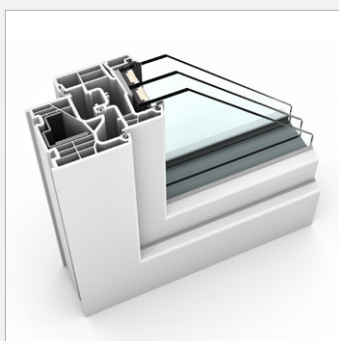

KF 310 KUNSTSTOFF & KUNSTSTOFF-ALUMINIUM-FENSTER

EIGENSCHAFTEN

	Wärmedämmung	bis $U_w = 0,69 \text{ W/(m}^2\text{K)}$
	Schallschutz	bis 45 dB
	Sicherheit	RC1N, RC2
	Verriegelung	verdeckt liegend
	Bautiefe	71/74 mm

I-tec Verglasung

KF 310

Mit einer Bautiefe von 71 mm ist dieses Fenster absolut schlank gebaut. Die abgerundeten Kanten von Flügel und Rahmen passen perfekt zum Designstil home soft. Neben der klassischen Kunststoff-Ausführung ist KF 310 auch als Kunststoff-Aluminium-Fenster erhältlich. Die Aluminium-Schale an der Außenseite lässt sich in vielen Farben gestalten. Das neue 6-Kammer-Rahmenprofil sorgt für eine noch bessere Wärmedämmung. Drei umlaufende Dichtungen schützen den Innenbereich vor Nässe und verbessern gleichzeitig Wärme- und Schallschutz.

Schnitte

Senkrecht

Waagrecht

Stulp

Werte

Glasaufbau	GC	AH	Beschichtung	Ug	g	Uf	Psi	Uw	Zeugnis Wärme	Rw	C	Ctr	Zeugnis Schall
4/16Ar/b4	20L	Iso	ECLAZ	1,1	71%	1,2	0,038	1,2	JA	33	-2	-6	JA
		Alu	ECLAZ	1,1	71%	1,2	0,065	1,3	JA	33	-2	-6	JA
8/12Kr/b4	2KA	Iso	ECLAZ	1,0	68%	1,2	0,038	1,1	JA	37			nein
		Alu	ECLAZ	1,0	68%	1,2	0,065	1,2	JA	37			nein
4b/18Ar/4/18Ar/b4	3N2	Iso	ECLAZ	0,5	60%	1,1	0,034	0,76	JA	34	-2	-6	JA
		Alu	ECLAZ	0,5	60%	1,1	0,075	0,86	JA	34	-2	-6	JA
6b/18Ar/4/16Ar/b4	33U	Iso	ECLAZ	0,5	59%	1,1	0,034	0,76	JA	39	-2	-6	JA
		Alu	ECLAZ	0,5	59%	1,1	0,075	0,86	JA	39	-2	-6	JA
44b.2(VSG-S)/15Ar/4/12Ar/b44.2(VSG-S)	3FH	Iso	ECLAZ	0,6	55%	1,1	0,034	0,83	JA	45	-2	-6	JA
		Alu	ECLAZ	0,6	55%	1,1	0,075	0,93	JA	45	-2	-6	JA