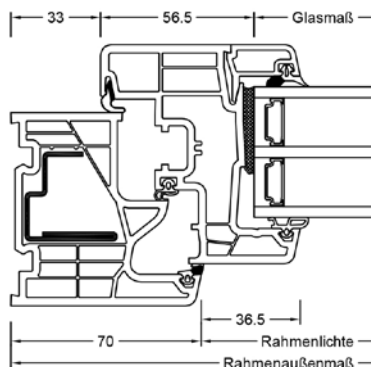

I-tec Verglasung

KF 310

Mit einer Bautiefe von 71 mm ist dieses Fenster absolut schlank gebaut. Die abgerundeten Kanten von Flügel und Rahmen passen perfekt zum Designstil home soft. Neben der klassischen Kunststoff-Ausführung ist KF 310 auch als Kunststoff-Aluminium-Fenster erhältlich. Die Aluminium-Schale an der Außenseite lässt sich in vielen Farben gestalten. Das neue 6-Kammer-Rahmenprofil sorgt für eine noch bessere Wärmedämmung. Drei umlaufende Dichtungen schützen den Innenbereich vor Nässe und verbessern gleichzeitig Wärme- und Schallschutz.

Schnitte

Senkrecht

Waagrecht

Stulp

Werte

Glasaufbau	GC	AH	Beschichtung	Ug	g	Uf	Psi	Uw	Zeugnis Wärme	Rw	C	Ctr	Zeugnis Schall
4/16Ar/b4	20L	Iso	ECLAZ	1,1	71%	1,2	0,038	1,2	JA	33	-2	-6	JA
		Alu	ECLAZ	1,1	71%	1,2	0,065	1,3	JA	33	-2	-6	JA
8/12Kr/b4	2KA	Iso	ECLAZ	1,0	68%	1,2	0,038	1,1	JA	37			nein
		Alu	ECLAZ	1,0	68%	1,2	0,065	1,2	JA	37			nein
4b/18Ar/4/18Ar/b4	3N2	Iso	ECLAZ	0,5	60%	1,1	0,034	0,76	JA	34	-2	-6	JA
		Alu	ECLAZ	0,5	60%	1,1	0,075	0,86	JA	34	-2	-6	JA
6b/18Ar/4/16Ar/b4	33U	Iso	ECLAZ	0,5	59%	1,1	0,034	0,76	JA	39	-2	-6	JA
		Alu	ECLAZ	0,5	59%	1,1	0,075	0,86	JA	39	-2	-6	JA
44b.2(VSG-S)/15Ar/4/12Ar/b44.2(VSG-S)	3FH	Iso	ECLAZ	0,6	55%	1,1	0,034	0,83	JA	45	-2	-6	JA
		Alu	ECLAZ	0,6	55%	1,1	0,075	0,93	JA	45	-2	-6	JA